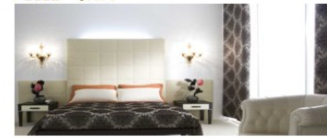

CONTRACT DESIGN

WWW.ARREDAMENTOALBERGHI.IT
info@mobiliperalbergo.it

MADE IN ITALY

FAX +390144372092
TEL. +393400661623

(1985-2010) ... 25° ... (de coherencia)

DORMITORIO COMPLETO COMPUESTO POR:

- CABEZAL CAMA MONTADO A PARED, ESPESOR 9 CM., INSTALACIÓN ELÉCTRICA CON INCRUSTACIÓN DE LUCES E INSTALACIÓN DE INTERRUPTORES
- MESITAS DE NOCHE CON CAJÓN
- ARMARIO CON PUERTAS CON 2 REPISAS, PERCHA CROMADA Y CAJA FUERTE DIGITAL
- APOYA MALETAS CON RESPALDO
- BOISERIE CON COLGADOR DE ROPA Y ESPEJO EN LA PARED 90X180 CM.
- ESCRITORIO CON MUEBLE DISPUESTO PARA LA INTRODUCCIÓN DEL FRIGORÍFICO

COLECCIÓN DE PRODUCTOS MITO en madera aglomerada, espesor 2 cm.	TOTAL	€ 1.096
COLECCIÓN DE PRODUCTOS OLIVER en laminado, espesor cm.3,5 cm.	TOTAL	€ 1.518
COLECCIÓN DE PRODUCTOS GEOS en wenghè o roble blanqueado o cerezo	TOTAL	€ 1.789
COLECCIÓN estilo clásico de madera barnizada o nogal	TOTAL	€ 2.100

- SOMMIER 87X199X35 + COLCHÓN DE RESORTES NO INFLAMABLE CON OMOLOGACIÓN 11M y marco perimetral a prueba de desfondamiento € 207
- TRANSPORTE y MONTAJE € 350

- CUSTOM MADE: REALIZAMOS MODELOS SEGÚN VUESTRO GUSTO
- MONOBLOQUES DE COCINAS Y CAMAS CON SISTEMA DE DESAPARICIÓN
- INSPECCIÓN DE RELIEVES Y PROYECTO GRATUITO Y SIN COMPROMISO
- ARQUITECTO ON LINE: ENVIA LOS ARCHIVOS DWG RECIBIRÉIS EL PROYECTO
- PAGO A PLAZOS MEDIANTE ARRENDAMIENTO

PELLE SKIN

- CASTOM MADE: ESEGUIAMO MODELLI SU VOSTRO DISEGNO
- MONOBLOCCHI CUCINA E LETTI A SCOMPARSATA TOTALE
- SOPRALLUOGO RILIEVI E PROGETTAZIONE GRATUITA E SENZA IMPEGNO