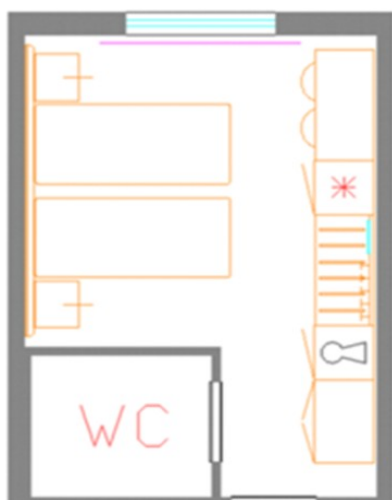

CONTRACT DESIGN

WWW.ARREDAMENTOALBERGHI.IT
info@mobiliperalbergo.it

MADE IN ITALY

FAX +390144372092
TEL. +393400661623

(1985-2010) ... 25° ... (de coherencia)

DORMITORIO COMPLETO COMPUESTO POR:

- CABEZAL CAMA MONTADO A PARED, ESPESOR 9 CM., INSTALACIÓN ELÉCTRICA CON INCRUSTACIÓN DE LUCES E INSTALACIÓN DE INTERRUPTORES
- MESITAS DE NOCHE CON CAJÓN
- ARMARIO CON PUERTAS CON 2 REPISAS, PERCHA CROMADA Y CAJA FUERTE DIGITAL
- APOYA MALETAS CON RESPALDO
- BOISERIE CON COLGADOR DE ROPA Y ESPEJO EN LA PARED 90X180 CM.
- ESCRITORIO CON MUEBLE DISPUESTO PARA LA INTRODUCCIÓN DEL FRIGORÍFICO

COLECCIÓN DE PRODUCTOS MITO en madera aglomerada, espesor 2 cm.	TOTAL	€ 1.096
COLECCIÓN DE PRODUCTOS OLIVER en laminado, espesor cm.3,5 cm.	TOTAL	€ 1.518
COLECCIÓN DE PRODUCTOS GEOS en wenghè o roble blanqueado o cerezo	TOTAL	€ 1.789
COLECCIÓN estilo clásico de madera barnizada o nogal	TOTAL	€ 2.100

- SOMMIER 87X199X35 + COLCHÓN DE RESORTES NO INFLAMABLE CON OMOLOGACIÓN 11M y marco perimetral a prueba de desfondamiento € 207
- TRANSPORTE y MONTAJE € 350

- CUSTOM MADE: REALIZAMOS MODELOS SEGÚN VUESTRO GUSTO
- MONOBLOQUES DE COCINAS Y CAMAS CON SISTEMA DE DESAPARICIÓN
- INSPECCIÓN DE RELIEVES Y PROYECTO GRATUITO Y SIN COMPROMISO
- ARQUITECTO ON LINE: ENVIA LOS ARCHIVOS DWG RECIBIRÉIS EL PROYECTO
- PAGO A PLAZOS MEDIANTE ARRENDAMIENTO

- CASTOM MADE: ESEGUIAMO MODELLI SU VOSTRO DISEGNO
- MONOBLOCCHI CUCINA E LETTI A SCOMPARSATA TOTALE
- SOPRALLUOGO RILIEVI E PROGETTAZIONE GRATUITA E SENZA IMPEGNO