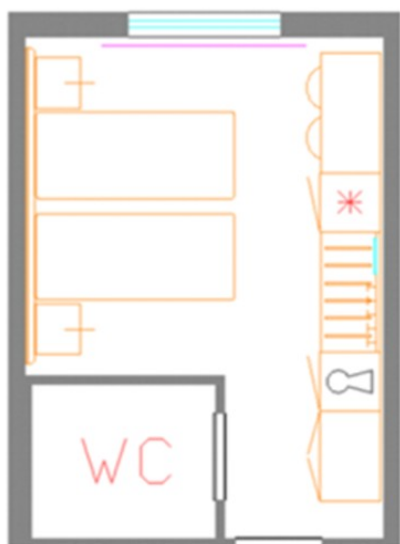

CONTRACT DESIGN

WWW.ARREDAMENTOALBERGHI.IT
info@mobiliperalbergo.it

MADE IN ITALY

FAX +390144372092
TEL. +393400661623

(1985-2010) ... 25° ... (СЛАЖЕННОСТЬ)

Номер в комплекте:

Изголовье кровати толщина 9 см. с цельного дерева 8x8. электрифицирована с ночной установкой и выключателями.

Две прикроватных тумбочками с выдвижным ящиком.

Шкаф двостворчатый с 2 полками, хромированными вешалками, цифровым сейфом.

Полка для чемодана с защитным покрытием

Вешалка с зеркалом высота от 90X180 см

Письменный стол с тумбочкой, предрасположенной к подключению холодильника

меламиновые толщиной от 2 см ИТОГО

€ 1.096

Ламинат толщиной от 2,5 см ИТОГО

€ 1.518

венге(черный) или беленый дуб или вишня ИТОГО

€ 1.789

Классический стиль: дерево лакированное или ореха ИТОГО

€ 2.100

SOMMIER Д. 87x199x35 матрас пружинный, огнестойкий с гарантией 11М с каркасовой структурой по периметру

€ 207

Транспортировка и сборка

€ 388

- Мы делаем: модель на ваш дизайн - Моноблоки кухонные, кровати с полным исчезновением - Осмотр данных, проекты БЕСПЛАТНО И БЕЗ ОБЯЗАТЕЛЬСТВ - Архитектор (на сайте) ON LINE: отправляя DWG, получаете проект - Платежи в рассрочку
- -
- -