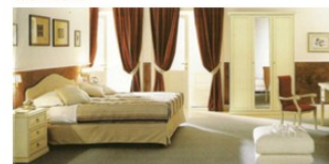

MITO

GEOS

PELLE SKIN

MAXIM

CLASSIC

- CUSTOM MADE: ESEGUIAMO MODELLI SU VOSTRO DISEGNO
- MONOBLOCCHI CUCINA E LETTI A SCOMPARSA TOTALE
- SOPRALLUOGO RILIEVI E PROGETTAZIONE GRATUITA E SENZA IMPEGNO