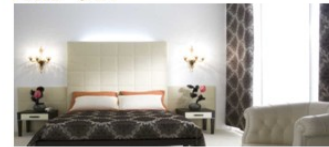

CONTRACT DESIGN

WWW.ARREDAMENTOALBERGHI.IT
info@mobiliperalbergo.it

MADE IN ITALY

FAX +390144372092
TEL. +393400661623

(1985-2010) ... 25° ... (СЛАЖЕННОСТЬ)

Номер в комплекте:

Изголовье кровати толщина 9 см. с цельного дерева 8x8. электрифицирована с ночной установкой и выключателями.

Две прикроватных тумбочками с выдвижным ящиком.

Шкаф двостворчатый с 2 полками, хромированными вешалками, цифровым сейфом.

Полка для чемодана с защитным покрытием

Вешалка с зеркалом высота от 90X180 см

Письменный стол с тумбочкой, предрасположенной к подключению холодильника

меламиновые толщиной от 2 см ИТОГО

€ 1.096

Ламинат толщиной от 2,5 см ИТОГО

€ 1.518

венге(черный) или беленый дуб или вишня ИТОГО

€ 1.789

Классический стиль: дерево лакированное или ореха ИТОГО

€ 2.100

SOMMIER Д. 87x199x35 матрас пружинный, огнестойкий с гарантией 11М с каркасовой структурой по периметру

€ 207

Транспортировка и сборка

€ 388

- Мы делаем: модель на ваш дизайн - Моноблоки кухонные, кровати с полным исчезновением - Осмотр данных, проекты БЕСПЛАТНО И БЕЗ ОБЯЗАТЕЛЬСТВ - Архитектор (на сайте) ON LINE: отправляя DWG, получаете проект - Платежи в рассрочку
- -
- -

PELLE SKIN

- CUSTOM MADE: ESEGUIAMO MODELLI SU VOSTRO DISEGNO
- MONOBLOCCHI CUCINA E LETTI A SCOMPARSA TOTALE
- SOPRALLUOGO RILIEVI E PROGETTAZIONE GRATUITA E SENZA IMPEGNO