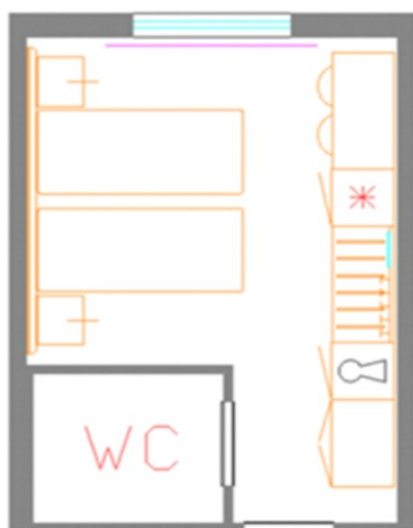

CONTRACT DESIGN

WWW.ARREDAMENTOALBERGHI.IT
info@mobiliperalbergo.it

MADE IN ITALY

FAX +390144372092
TEL. +393400661623

(1985-2010) ... 25° ... (du coherence)

Salle pleine de:

- tête à lit l'ensemble de l'épaisseur de la paroi CM.9 électrifiés
- paire de chevet avec tiroirs
- armoire feuille d'ouverture des portes aux AVEC étagères et CM.90X200X60 porte-manteau cromé
- porte-valise avec la protection de CM.90X60
- miroir à tous les hauteur avec les boiseries porte-manteau et chapeau cm.90X180
- bureau avec mobile pour l'inscription de le réfrigérateur

Modèle de production de collection MITO cm.2 de mélamine d'épaisseur

1.096 €

Modèle de production de collection OLIVER stratifié de cm.2,5 d'épaisseur

1.518 €

Collection GEOS - MAXIM en wengé ou chêne blanc ou cerisier

1.789 €

Modèle de production en style classique en bois laqué ou noyer italien

2.100 €

- Sommier DA 87X199X35 + matelas Un printemps avec FLAME PROOF-approuver 11M boîte et le périmètre antisfondamento € 207
- Lampe COUPLE DE NUIT - TRANSPORTS - ASSEMBLÉE - INSTALLATION ELECTRIQUE SWITCHES € 350

- realization de votre project
- Lit simple et cuisine a disparition totale