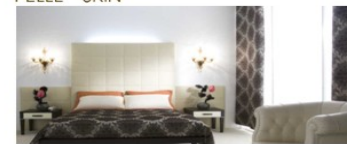

CONTRACT DESIGN

WWW.ARREDAMENTOALBERGHI.IT
info@mobiliperalbergo.it

MADE IN ITALY

FAX +390144372092
TEL. +393400661623

(1985-2010) ... 25° ... (du coherence)

Salle pleine de:

- tête à lit l'ensemble de l'épaisseur de la paroi CM.9 électrifiés
- paire de chevet avec tiroirs
- armoire feuille d'ouverture des portes aux AVEC étagères et CM.90X200X60 porte-manteau cromé
- porte-valise avec la protection de CM.90X60
- miroir à tous les hauteur avec les boiseries porte-manteau et chapeau cm.90X180
- bureau avec mobile pour l'inscription de le réfrigérateur

Modèle de production de collection MITO cm.2 de mélamine d'épaisseur

1.096 €

Modèle de production de collection OLIVER stratifié de cm.2,5 d'épaisseur

1.518 €

Collection GEOS - MAXIM en wengé ou chêne blanc ou cerisier

1.789 €

Modèle de production en style classique en bois laqué ou noyer italien

2.100 €

- Sommier DA 87X199X35 + matelas Un printemps avec FLAME PROOF-approuver 11M boîte et le périmètre antisfondamento € 207
- Lampe COUPLE DE NUIT - TRANSPORTS - ASSEMBLÉE - INSTALLATION ELECTRIQUE SWITCHES € 350

- realization de votre project
- Lit simple et cuisine a disparition totale

PELLE SKIN

- CUSTOM MADE: ESEGUIAMO MODELLI SU VOSTRO DISEGNO
- MONOBLOCCHI CUCINA E LETTI A SCOMPARSA TOTALE
- SOPRALLUOGO RILIEVI E PROGETTAZIONE GRATUITA E SENZA IMPEGNO